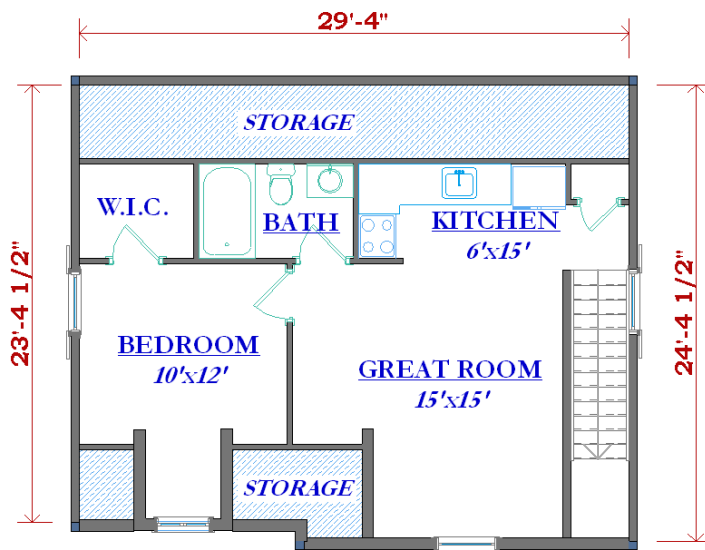

*The Barren*  
 +/- 730 Sq. Ft.

Hilltop Log & Timber Homes  
 800-622-4608  
[www.hilltoplogandtimberhomes.com](http://www.hilltoplogandtimberhomes.com)

**THE BARREN**  
 730 Sq. Ft.

**THE BARREN**  
 LOWER LEVEL