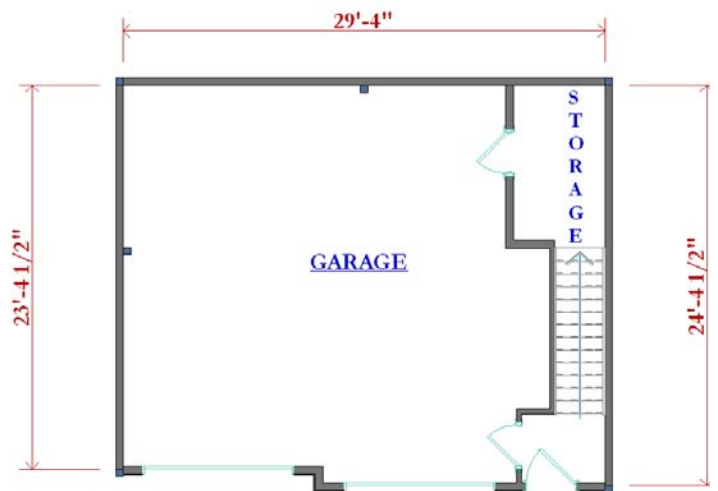

*The Barren*  
 +/- 730 Sq. Ft.

Hilltop Log & Timber Homes  
 800-622-4608  
[www.hilltoplogandtimberhomes.com](http://www.hilltoplogandtimberhomes.com)

**THE BARREN**  
 730 Sq. Ft.

**THE BARREN**  
 LOWER LEVEL